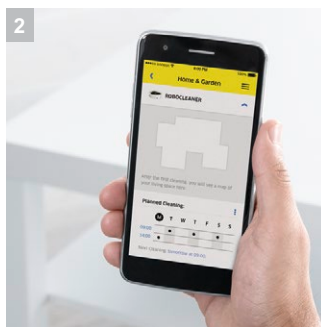

RC 3

Умният RC 3, с лазерна навигационна система с камера и удобно мобилно управление, създава карта за почистване и самостоятелно и независимо почиства дома ви по всяко време.

1 Много добри резултати

- Ефективно почистване благодарение на систематизираната стратегия за почистване, използвайки лазерна навигационна система.
- Цялостно събиране на мръсотията благодарение на комбинацията от две четки и допълнителна странична за

2 Smart продукт с атрактивни функции

- Избор на времето за почистване с удобно за потребителя приложение.
- Информация за напредъка на почистването и позицията на RoboCleaner благодарение на временната карта за почистване.

3 Иновативна сензорна система

- Инфракчервените сензори и сензорите за падане помагат да се избегне падането по стълбица и сблъсъци с други предмети в стаята.
- Информация за напредъка на почистването и позицията на RoboCleaner благодарение на временната карта за